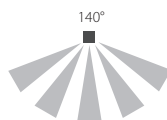

TRIAC | TRIAC

SENS max. 9m | TIME 10s (±5s) ~ 7min (±2min) | LUX 5 ~ 1000lx

SENZOR SL2502

SL2502/B

1200W

300W

IP20

montáž do sádkartonových stropů | mounting in a false ceiling | Montage in Gipsplattendecken