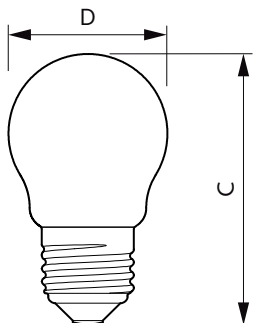

Svíčkové a lustrové LED světelné zdroje CorePro GLASS

Temperature

Maximální teplota (jmen.)	36 °C

Controls and dimming

Regulovatelné	Ne

Mechanical and housing

Úprava žárovky	Mléčná
Tvar žárovky	P45 [P 45mm]

Approval and application

Třída energetické účinnosti	E
Spotřeba energie kWh/1000 h	3 kWh
Registrační číslo EPREL	387385

Product data

Úplný kód výrobku	871951434683300
Objednávací název produktu	CorePro LEDLuster ND 2.2-25W P45 E27 FRG
EAN/UPC – výrobek	8719514346833
Objednávací kód	34683300
Číslování SAP – počet v balení	1
Číslování SAP – balení v krabici	10
Materiál SAP	929001345692
Celková hmotnost kopie (kus)	0,012 kg

Rozměrové výkresy

CorePro LEDLuster ND 2.2-25W P45 E27 FRG

Product	D	C
CorePro LEDLuster ND 2.2-25W P45 E27 FRG	45 mm	78 mm