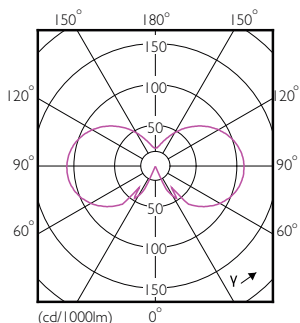

Svíčkové a lustrové LED světelné zdroje CorePro GLASS

Fotometrické údaje

LEDbulb 25W E14 827 FR B35