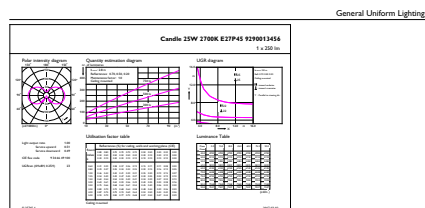

CerLUX Photonics 4.3

Philips Lighting B.V.

Page 1/1

LEDbulb 25W E27 827 FR P45