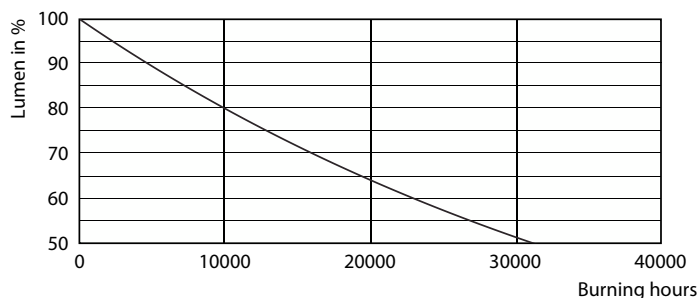

Lumen Maintenance Diagram