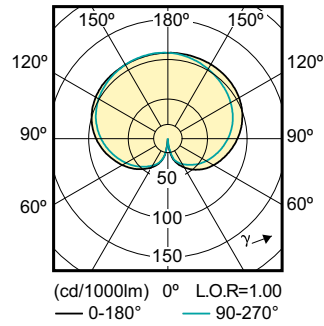

Fotometrické údaje