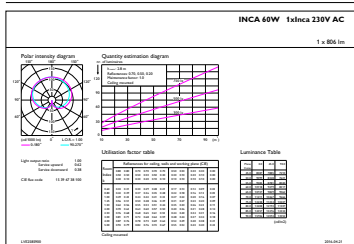

Fotometrické údaje