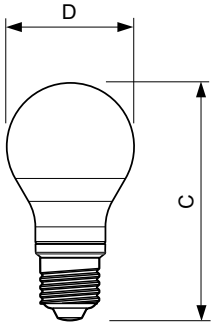

Classic LED Lamps

Materiál č. (12NC)	929001243082
Celková hmotnost (kus)	42.000 g

Rozměrové výkresy

Bulb A60 220~240V 7W 806lm 2700K E27 ND

Product	D	C
LED classic 60W A60 E27 WW FR ND 1CT/10	60 mm	110 mm