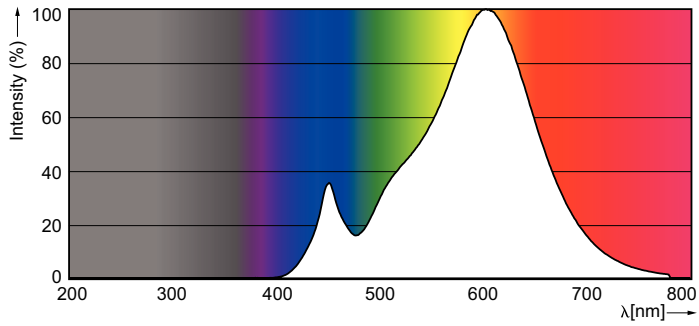

Fotometrické údaje